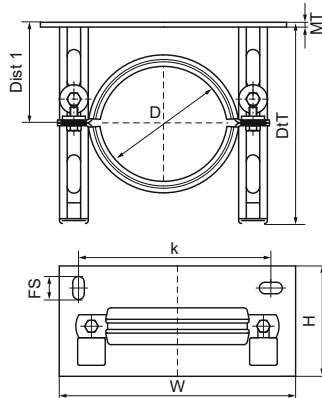

Walraven Standleidingconsole

(A3005)

Voor standleidingen

Voordelen & kenmerken

- Eéndelige consoleset met Walraven BISMAT® SL Geleidingsbeugel
- Spanningsvrij bevestigen tijdens traploze aanpassing
- materiaal: staal
- elektrolytisch verzinkt
- Geluidsisolerende voering volgens DIN 4109

Productnummer	Buitendiameter buis	DN	Hart-tot-hart afstand	Bevestigingssleuf	Afstand 1	Materiaal dikte	Totale hoogte	Totale breedte	Totale diepte	Max. toegestane belasting Fay
Referentie letter	D	D	k	FS	Dist 1	MT	H	W	DtT	F_{a,y}
Eenheid	mm		mm	mm	mm	mm	mm	mm	mm	N
4323100	110	DN 100	174	23x13	100	5,00	100	219	210	3.000
4323125	135	DN 125	201	23x13	100	5,00	100	246	210	3.000
4323150	160	DN 150	224	23x13	100	5,00	100	269	210	3.000