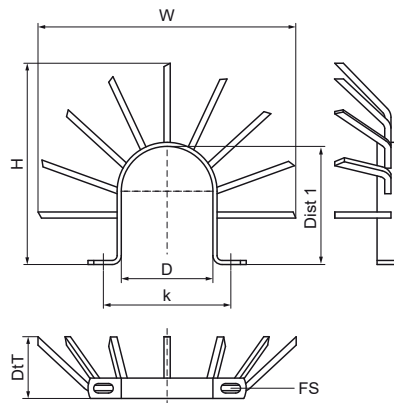

## Walraven Anti-klimbeugel

(B4020)

verhindert het klimmen op een regenpijp

### Voordelen & kenmerken

- Montage per 2 beugels rond de leiding (één beugel met klauwen naar boven, de andere met klauwen naar beneden)
- materiaal: staal
- Gegalvaniseerd

Productnummer	Hart-tot-hart afstand	Bevestigingssleuf	Totale hoogte	Totale breedte	Totale diepte
Referentie letter	k	FS	H	W	DtT
Eenheid beschrijving	mm	mm	mm	mm	mm
4191810	155	20x11	250	250	62