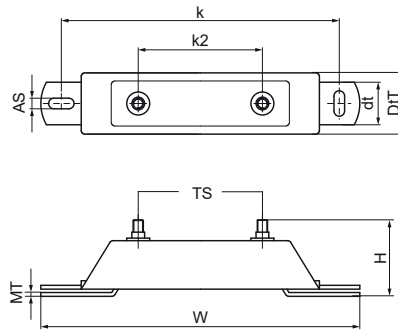

Walraven dB-FiX® 80 Vastpuntconsole

(E0520)

voor geluidgedempt vastpunt

Voordelen & kenmerken

- Geluidsisolerend bevestigingspunt voor buizen tot Ø 2" (beugel Walraven HD500 Ø 59 - 65 mm)
- Zeer stabiel
- materiaal: staal
- elektrolytisch verzinkt
- Geluidsisolatie door gevormd EPDM-rubber
- Geluidsisolerende voering volgens DIN 4109

Productnummer	Totale hoogte	Totale breedte	Totale diepte	Diepte	Verankeringsleuf	Hart-tot-hart afstand	Hart tot hart afstand 2	Materiaal dikte	Schroefdraad maat	Max. toegestane belasting Faz	Max. toegestane belasting Fay
Referentie letter	H	W	DtT	Dt	AS	k	k 2	MT	TS	Fa,z	Fa,y
Eenheid beschrijving	mm	mm	mm	mm	mm	mm	mm	mm		N	N
6693008	80	290	54	30	20x10.5	250	100	3,00	M10	3.000	2.700