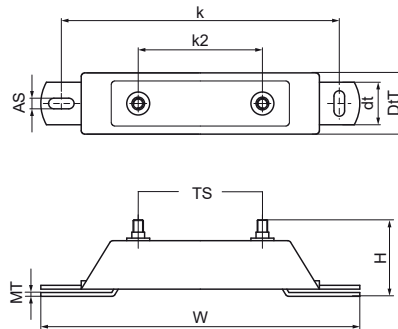

Walraven dB-FiX® 200 Vastpuntconsole

(E0525)

voor geluidgedempt vastpunt

Voordelen & kenmerken

- Geluidsisolerend bevestigingspunt voor buizen tot Ø 8" (beugel Walraven HD500 Ø 217 - 227 mm)
- Zeer stabiel
- materiaal: staal
- elektrolytisch verzinkt
- Geluidsisolatie door gevormd EPDM-rubber
- Geluidsisolerende voering volgens DIN 4109

Productnummer	Totale hoogte	Totale breedte	Totale diepte	Diepte	Verankeringsleuf	Hart-tot-hart afstand	Hart tot hart afstand 2	Materiaal dikte	Schroefdraad maat	Max. toegestane belasting Faz	Max. toegestane belasting Fay
Referentie letter	H	W	DtT	Dt	AS	k	k 2	MT	TS	Fa,z	Fa,y
Eenheid beschrijving	mm	mm	mm	mm	mm	mm	mm	mm		N	N
6693020	100	375	65	50	30x12.5	325	145,5	4,00	M12	7.000	6.600