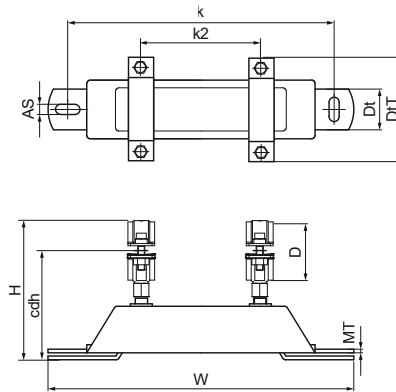

Walraven dB-FiX® 80 Vastpuntset

(E0530)

voor geluidgedempt vastpunt

Voordelen & kenmerken

- Zeer stabiel
- materiaal: staal
- elektrolytisch verzinkt
- Geluidsisolatie door gevormd EPDM-rubber
- Geluidsisolerende voering volgens DIN 4109
- Samenstelling: 1 Vastpuntconsole BIS dB-FiX® 80 (Art.nr. 669 3 008), 2 zware uitvoering beugels HD500

Productnummer	Totale hoogte	Totale breedte	Totale diepte	Beugel hart afstand hoogte	Diepte	Verankeringsleuf	Hart-tot-hart afstand	Hart tot hart afstand 2	Materiaal dikte	Schroefdraad maat	Max. toegestane belasting Faz	Max. toegestane belasting Fay
Referentie letter	H	W	DtT	cdh	Dt	AS	k	k 2	MT	TS	Fa,z	Fa,y
Eenheid beschrijving	mm	mm	mm	mm	mm	mm	mm	mm	mm		N	N
2622020	128	290	85	109	30	20x10.5	250	100	3,00	M10	3.000	2.700
2622025	134	290	91	112	30	20x10.5	250	100	3,00	M10	3.000	2.700
2622050	163	290	122	126	30	20x10.5	250	100	3,00	M10	3.000	2.700
2622010	117	290	75	103	30	20x10.5	250	100	3,00	M10	3.000	2.700
2622015	121	290	78	105	30	20x10.5	250	100	3,00	M10	3.000	2.700