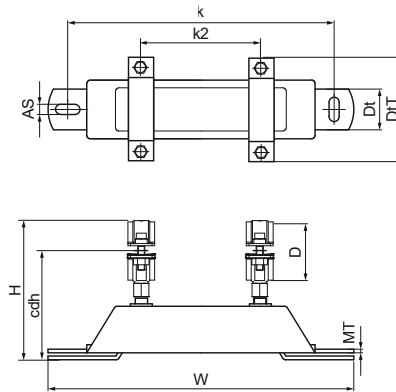

Walraven dB-FiX® 200 Vastpuntset

(E0535)

voor geluidgedempt vastpunt

Voordelen & kenmerken

- Zeer stabiel
- materiaal: staal
- elektrolytisch verzinkt
- Geluidsisolatie door gevormd EPDM-rubber
- Geluidsisolerende voering volgens DIN 4109
- Bestaat uit: 1 bevestigingspuntset Walraven dB-FiX® 200 (artikelnr. 6693020), 2 zware uitvoering beugels HD500

Productnummer	Totale hoogte	Totale breedte	Totale diepte	Beugel hart afstand hoogte	Diepte	Verankeringsleuf	Hart-tot-hart afstand	Hart tot hart afstand 2	Materiaal dikte	Schroefdraad maat	Max. toegestane belasting Faz	Max. toegestane belasting Fay
Referentie letter	H	W	DtT	cdh	Dt	AS	k	k 2	MT	TS	Fa,z	Fa,y
Eenheid beschrijving	mm	mm	mm	mm	mm	mm	mm	mm	mm		N	N
2622065	201	375	137	157	50	30x12.5	325	145,5	4,00	M12	7.000	6.600
2622080	208	375	152	164	50	30x12.5	325	145,5	4,00	M12	7.000	6.600
2622150	292	375	240	202	50	30x12.5	325	145,5	4,00	M12	7.000	6.600
2622070	208	375	144	161	50	30x12.5	325	145,5	4,00	M12	7.000	6.600