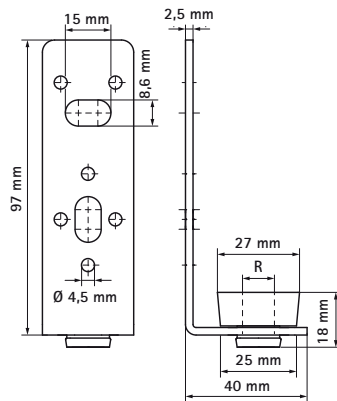

Walraven Ophangelement Rechthoekig Luchtkanaal

(F0515)

voor luchtkanalen

Voordelen & kenmerken

- voor bevestiging van rechthoekige luchtkanalen
- Met gat \varnothing 4,5 mm voor popnagelverbinding
- Materiaal: metalen onderdelen van staal; silentblock van TPE-rubber, zwart
- Elektrolytisch verzinkt
- Geluidsisolerende voering volgens DIN 4109

Productnummer	Totale hoogte	Totale breedte	Totale diepte	Voor draadmaat	Bevestigingsgat	Bevestigingsleuf	Materiaal dikte	Max. toegestane belasting Faz
Referentie letter	H	W	DtT	fts	FH	FS	MT	Fa,z
Eenheid beschrijving	mm	mm	mm		mm	mm	mm	N
4125001	100	40	30	M10	4,5	15x8,5	2,50	490