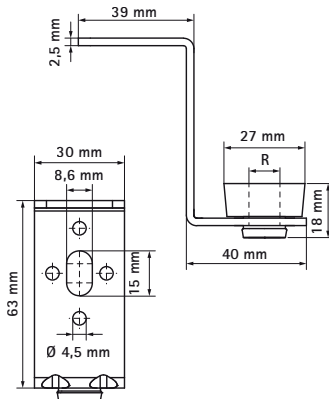

### Voordelen & kenmerken

- Voor bevestiging van rechthoekige luchtkanalen
- Met gat Ø 4,5 mm voor popnagelverbinding
- Materiaal: metalen onderdelen van staal; silentblock van TPE-rubber, zwart
- Elektrolytisch verzinkt
- Geluidsisolerende voering volgens DIN 4109

Productnummer	Totale hoogte	Totale breedte	Totale diepte	Voor draadmaat	Bevestigingsgat	Bevestigingssleuf	Materiaal dikte	Diepte	Diepte 2	Max. toegestane belasting Faz
Referentie letter	H	W	Dt1	fts	FH	FS	MT	Dt	Dt 2	F <sub>0,z</sub>
Eenheid beschrijving	mm	mm	mm		mm	mm	mm	mm	mm	N
4125003	63	82	30	M10	4,5	15x8,5	2,50	40	39	230