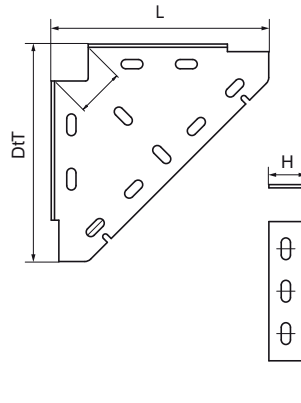

### Voordelen & kenmerken

- Eéndelige steun
- voor het aanbrengen van een steunpunt boven, onder of naast een wandconsole
- Tevens ter versterking van railconstructies
- Geschikt voor rail WMO, 1, 15, 2, 30
- materiaal: staal
- elektrolytisch verzinkt
- Hoekbeugel voor 38x40 rail: Zie onderdeelnr. 66038020 (pagina H 16 35).

Productnummer	Totale hoogte	Totale breedte	Totale diepte
Referentie letter	H	W	DtT
Eenheid beschrijving	mm	mm	mm
6603010	37	200	200