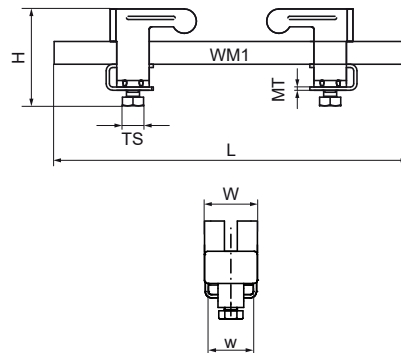

## Walraven Rail 30x15 'Lichte Uitvoering' Set

(G4035)

bevestiging aan stalen balk

### Voordelen & kenmerken

- Voor het ophangen van lichte componenten zoals kabelgoten, luchtkanalen, etc. aan balken zonder lassen of boren
- Tot flensdikte 20 mm
- Materiaal: balkklem van staal; rail van staal 1.0242
- Beugel: elektrolytisch verzinkt ; rail: sendzimir verzinkt
- Bestaat uit: 1 stuk rail 30x15 mm, 2 balkklemmen (artikelnr. 607 1 000), 2 rail eindkappen
- Balkbeugel ook los leverbaar

Productnummer	Voor railtype	Totale hoogte	Totale breedte	Totale lengte	Schroefdraad maat	Schroefdraad lengte	Breedte	Materiaal dikte	Max. toegestane belasting Faz	Koppelmoment voor installatie
<i>Referentie letter</i>		<i>H</i>	<i>W</i>	<i>L</i>	<i>TS</i>	<i>TL</i>	<i>w</i>	<i>MT</i>	<i>Fa,z</i>	<i>T inst.</i>
<i>Eenheid beschrijving</i>		<i>mm</i>	<i>mm</i>	<i>mm</i>		<i>mm</i>	<i>mm</i>	<i>mm</i>	<i>N</i>	<i>Nm</i>
6071400	30x15	62	36	400	M8	16	31	2,50	1.900	15