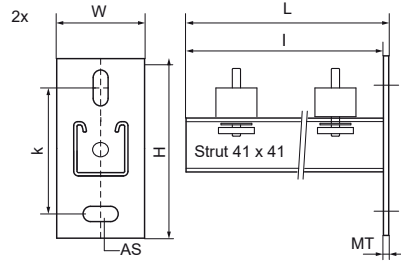

Walraven Console Kit Clim ISO – Strut (tv)

(H1915)

universele wandmontageset met trillingsdempers

Voordelen & kenmerken

- universele bevestigingsset
- Voor wandbevestiging van airconditioners, heaters, compressoren en andere zwaardere apparatuur
- trillingdempers voorgemonteerd met schuifmoer, onderlegging en zeskantborgmoer
- Trillingdempers voorgemonteerd op wandconsole
- materiaal: staal 1.0332
- Gegalvaniseerd
- Geluidsisolatie d.m.v. trillingdempers (steunen van gevulkaniseerd rubber)
- 2 Wandconsoles van Walraven RapidStrut® 41x41
- Samenstelling: 4 Trillingdempers, 2 Rail eindkappen

Productnummer	Type	Lengte	Totale hoogte	Totale breedte	Totale lengte	Materiaal dikte	Verankeringsleuf	Hart-tot-hart afstand
Referentie letter		<i>l</i>	<i>H</i>	<i>W</i>	<i>L</i>	<i>MT</i>	<i>AS</i>	<i>k</i>
Eenheid		<i>mm</i>	<i>mm</i>	<i>mm</i>	<i>mm</i>	<i>mm</i>	<i>mm</i>	<i>mm</i>
6901860	41 H	600	105	134	634	7,00	20x13	95