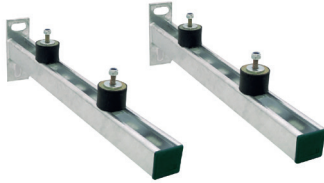

Walraven Console Kit Clim ISO – Strut (tv)

(H1915)

universele wandmontageset met trillingsdempers

Voordelen & kenmerken

- universele bevestigingsset
- Voor wandbevestiging van airconditioners, heaters, compressoren en andere zwaardere apparatuur
- trillingdempers voorgemonteerd met schuifmoer, onderlegging en zeskantborgmoer
- Trillingdempers voorgemonteerd op wandconsole
- materiaal: staal 1.0332
- Gegalvaniseerd
- Geluidsisolatie d.m.v. trillingdempers (steunen van gevulkaniseerd rubber)
- 2 Wandconsoles van Walraven RapidStrut® 41x41
- Samenstelling: 4 Trillingdempers, 2 Rail eindkappen

Productnummer	Type	Lengte	Totale hoogte	Totale breedte	Totale lengte	Materiaal dikte	Verankeringsleuf	Hart-tot-hart afstand
Referentie letter		<i>l</i>	<i>H</i>	<i>W</i>	<i>L</i>	<i>MT</i>	<i>AS</i>	<i>k</i>
Eenheid		<i>mm</i>	<i>mm</i>	<i>mm</i>	<i>mm</i>	<i>mm</i>	<i>mm</i>	<i>mm</i>
6901860	41 H	600	105	134	634	7,00	20x13	95