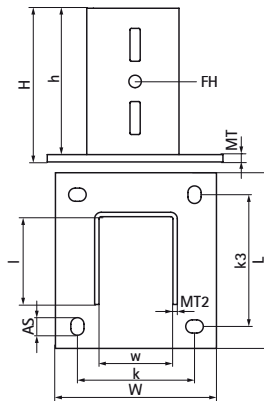

Walraven Maxx Muurplaat

(H20511)

Om Maxx profielen aan wand, vloer of plafond te bevestigen

Voordelen & kenmerken

- U-zadel gelast op grote muurplaat
- Voor het verbinden van Walraven Maxx-profielen aan wand, vloer of plafond
- sleufgaten sluiten aan bij kokerprofielen
- CO₂-gelast
- Materiaal: muurplaat gemaakt van staal (type S275); U-deel gemaakt van staal (type S235)
- Gegalvaniseerd

Productnummer	Voor railtype	Totale hoogte	Totale breedte	Totale lengte	Breedte	Hoogte	Lengte	Hart-tot-hart afstand	Hart tot hart afstand 3	Verankeringsleuf	Bevestigingsgat	Materiaal dikte	Materiaal dikte 2	Max. toegestane belasting Faz
Referentie letter		H	W	L	w	h	l	k	k 3	AS	FH	MT	MT 2	F _{o,z}
Eenheid beschrijving		mm	mm	mm	mm	mm	mm	mm	mm	mm	mm	mm	mm	N
6581820	100x100	210	220	220	101	200	100	160	160	24x18	17	10,00	6	17.460
6581821	100x120	210	220	240	101	200	120	160	180	24x18	17	10,00	6	19.640
6581818	80x80	210	185	185	81	200	80	130	130	25x14	17	10,00	5	12.230