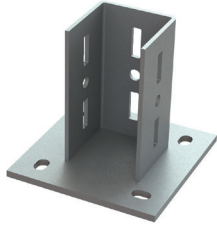

Walraven Maxx Muurplaat

(H20511)

Om Maxx profielen aan wand, vloer of plafond te bevestigen

Voordelen & kenmerken

- U-zadel gelast op grote muurplaat
- Voor het verbinden van Walraven Maxx-profielen aan wand, vloer of plafond
- sleufgaten sluiten aan bij kokerprofielen
- CO₂-gelast
- Materiaal: muurplaat gemaakt van staal (type S275); U-deel gemaakt van staal (type S235)
- Gegalvaniseerd

Productnummer	Voor railtype	Totale hoogte	Totale breedte	Totale lengte	Breedte	Hoogte	Lengte	Hart-tot-hart afstand	Hart tot hart afstand 3	Verankeringsleuf	Bevestigingsgat	Materiaal dikte	Materiaal dikte 2	Max. toegestane belasting Faz
Referentie letter		H	W	L	w	h	l	k	k 3	AS	FH	MT	MT 2	F _{o,z}
Eenheid beschrijving		mm	mm	mm	mm	mm	mm	mm	mm	mm	mm	mm	mm	N
6581820	100x100	210	220	220	101	200	100	160	160	24x18	17	10,00	6	17.460
6581821	100x120	210	220	240	101	200	120	160	180	24x18	17	10,00	6	19.640
6581818	80x80	210	185	185	81	200	80	130	130	25x14	17	10,00	5	12.230