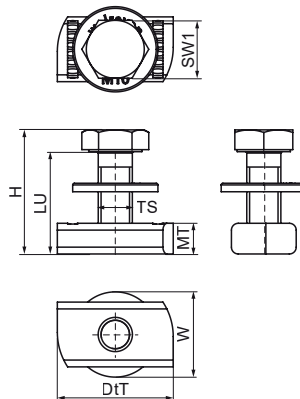

Walraven veerpootboutset zeskantkop

(H2471)

Voordelen & kenmerken

- Kanaalschuifmoer met bout DIN933 en onderlegging
- gebruiksklare set voor het verbinden van beugels en andere accessoires met RapidStrut kanalen
- voormonteerd om tijd te besparen bij de installatie, losse bevestigingsonderdelen organiseren is niet nodig
- materiaal: staal
- oppervlaktebehandeling: BUP

Productnummer	Voor railtype	Schroefdraad maat	Schroefdraad lengte	Bruikbare lengte	Materiaal dikte	Sleutelwijdte	Koppelmoment voor installatie	Max. toegestane belasting Fax	Max. toegestane belasting Faz	Totale hoogte	Totale breedte	Totale diepte
Referentie letter		TS	TL	LU	MT	WAF	T inst.	Fa,x	Fa,z	H	W	DtT
Eenheid beschrijving			mm	mm	mm	mm	Nm	N	N	mm	mm	mm
614581002	41x21, 41x41, 41x51, 41x62, 41x82	M10	25	25	9,00	17	40	2.550	5.000	31,4	25	34
614581003	41x21, 41x41, 41x51, 41x62, 41x82	M10	30	30	9,00	17	40	2.550	5.000	36,4	25	34
614581202	41x21, 41x41, 41x51, 41x62, 41x82	M12	25	25	9,00	19	50	2.950	5.000	32,5	25	34
614581203	41x21, 41x41, 41x51, 41x62, 41x82	M12	30	30	9,00	19	50	2.950	5.000	37,5	25	34