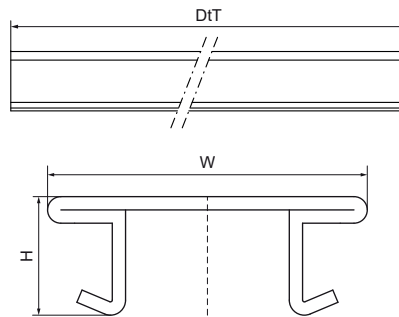

Walraven RapidStrut® PVC Profiel

(H3915)

Afwerking van Strut rail

Voordelen & kenmerken

- Sluitstrip voor rail
- Vermindert het risico op binnendringen van vuil/vocht
- esthetische afwerking
- vereenvoudigt reiniging/onderhoud
- materiaal: PVC (polyvinylchloride), wit

Productnummer	Voor railtype	Totale hoogte	Totale breedte	Totale diepte
Referentie letter		H	W	DtT
Eenheid beschrijving		mm	mm	mm
6566999	41x21, 41x41, 41x51, 41x62, 41x82	10	38	3.000