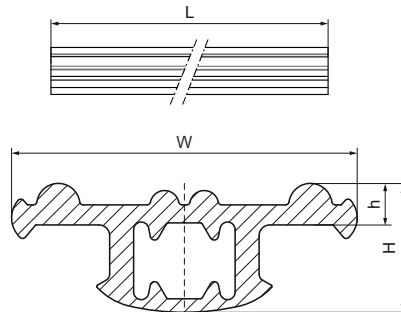

Walraven RapidStrut® Rubber Profiel

(H3920)

Geluiddempende inlage voor Strut rail

Voordelen & kenmerken

- Induwstrip
- Geluiddempende inlage voor rail
- Ook te gebruiken met draadstang M6, M8 of M10
- materiaal: EPDM-rubber, zwart
- Bouwmateriaalklasse B2 volgens DIN 4102-1 en klasse E volgens EN 13501-1
- Geluidsisolerende voering volgens DIN 4109

Productnummer	Totale hoogte	Totale breedte	Totale lengte	Hoogte	Voor railtype
Referentie letter	<i>H</i>	<i>W</i>	<i>L</i>	<i>h</i>	
Eenheid	<i>mm</i>	<i>mm</i>	<i>mm</i>	<i>mm</i>	
6568041	18	49	30.000	5	41x21, 41x41, 41x51, 41x62, 41x82
6568042	18	49	50	5	41x21, 41x41, 41x51, 41x62, 41x82