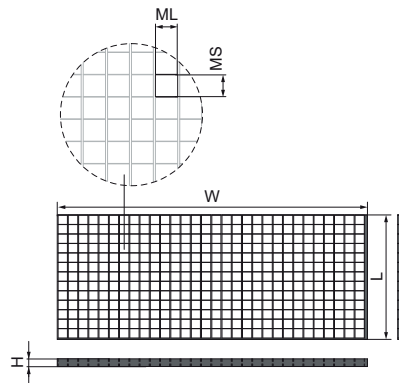

Walraven Yeti® Roostervloer

(10416)

roosters voor loopbruggen en platforms

Voordelen & kenmerken

- Compleet scala aan roosters en traptreden om service loopbruggen te bouwen
- in combinatie met Walraven Yeti® en Walraven RapidStrut® een compleet systeem voor buitentoepassingen
- Op aanvraag bieden wij op maat gemaakte oplossingen aan als set
- W = richting van het platte staal dat de last draagt (30x2mm); L = richting van de staaf
- Materiaal: staal
- Gegalvaniseerd

Productnummer	Totale hoogte	Totale breedte	Totale lengte	Maas lengte	Maas breedte
Referentie letter	H	W	L	ML	MS
Eenheid	mm	mm	mm	mm	mm
67691100	30	1.000	1.000	33,33	33,33
67691050	30	1.000	500	33,33	33,33
67691080	30	1.000	800	33,33	33,33
67691120	30	1.000	1.200	33,33	33,33
67692100	30	1.200	1.000	33,33	33,33
67695010	30	1.500	1.000	33,33	33,33
67695015	30	1.500	1.500	33,33	33,33
67695100	30	500	1.000	33,33	33,33
67696100	30	600	1.000	33,33	33,33
67698100	30	800	1.000	33,33	33,33