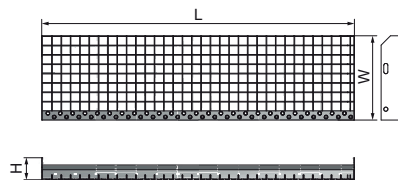

Walraven Yeti® Roostertreden

(10417)

roosters voor loopbruggen en platforms

Voordelen & kenmerken

- Compleet scala aan roosters en traptreden om service loopbruggen te bouwen
- in combinatie met Walraven Yeti® en Walraven RapidStrut® een compleet systeem voor buitentoepassingen
- Op aanvraag bieden wij op maat gemaakte oplossingen aan als set
- materiaal: staal
- Gegalvaniseerd

Productnummer	Totale hoogte	Totale breedte	Totale lengte
Referentie letter	H	W	L
Eenheid beschrijving	mm	mm	mm
67690060	30	240	600
67690100	30	240	1.000
67690130	30	305	1.000
67690080	30	240	800