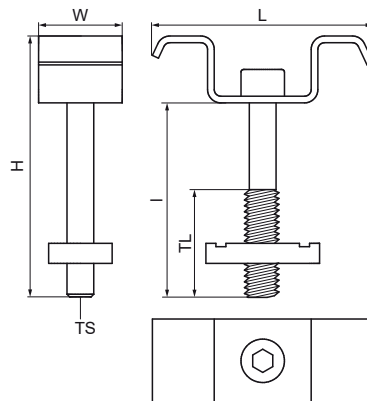

Walraven Bevestigingsset voor roostervloeren

(10418)

Om roosters met RapidStrut rails te verbinden

Voordelen & kenmerken

- set bevat 4 topplaten, 4 schroeven en 4 schuifmoeren
- W-vormige top plaat voor een optimale pasvorm op roosters en een plat oppervlak
- materiaal: staal
- Gegalvaniseerd

Productnummer	Model	Totale hoogte	Totale breedte	Totale lengte	Schroefdraad lengte	Schroefdraad maat	Lengte
Referentie letter		H	W	L	TL	TS	I
Eenheid beschrijving		mm	mm	mm	mm		mm
67699000	Klembeugel	68	21	60	28	M8	60