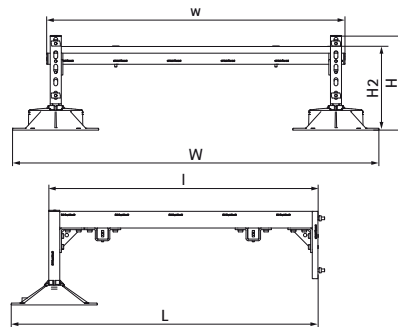

### Voordelen & kenmerken

- Uitbreidingsset voor het installeren van loopbruggen op platte en licht hellende daken
- met anti-slip trillingdempermat (bij PVC-daken moet een scheidingslaag worden aangebracht ter bescherming tegen migratie van weekmakers - zie Walraven Walraven Yeti® Triplex Scheidingslaag)
- Vooraf gedefinieerde draagkracht: berekening niet nodig
- voorgemonteerde kant-en-klare set voor snelle installatie
- In hoogte verstelbaar van 23 mm tot 33 mm (voorgemonteerd tot 33 mm hoogte)
- Gietvormen gemaakt van WPC, een composiet van gerecycled kunststof en houtvezels
- bestand tegen UV en chemicaliën
- Product maakt deel uit van het Walraven BIS UltraProtect® 1000 systeem
- geschikt voor binnen- en buitentoeepassingen
- Railsysteem constructie: Doorstaat min. 1.000 uur zoutsproeitest (max. 5% rood roest) volgens ISO 9227
- Roosters / treden: oppervlaktebescherming: gegalvaniseerd
- Geluidsreductie volgens DIN EN ISO 10140-1 en DIN EN ISO 10140-3 tot 31 dB(A)
- UV-bestendig volgens EN ISO 16474-3:2014-02 - ITB-gecertificeerd
- Design volgens EN 14122
- In gevallen waar een voet wordt gebruikt in daktoepassingen, is de installateur verplicht om de maximale belastbaarheid van het dak te controleren voor installati