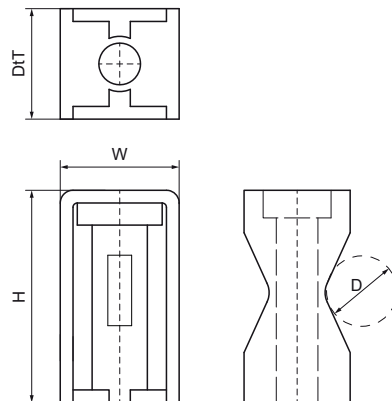

Walraven Twistfix

(J5810)

Voordelen & kenmerken

- Ruimtebesparend
- Maakt het mogelijk om verschillende diameters met dezelfde klem te bevestigen
- voor elektriciteits- en glasvezelkabels
- materiaal: PA (polyamide), zwart
- Halogeenvrij
- UV-bestendig
- temperatuurbestendig van -18 °C tot +66 °C
- Voor gebruik met rail 27x18, 30x15, 30x20, 28x30, 30x30

Productnummer	Totale hoogte	Totale breedte	Totale diepte
Referentie letter	H	W	DtT
Eenheid beschrijving	mm	mm	mm
6584202	51,4	28	25
6584203	51,4	30	25
6584204	71	27,5	38
6584205	71	30	38