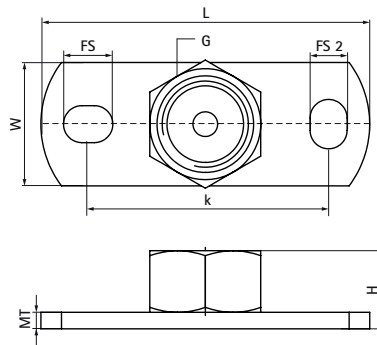

Walraven Muurplaat CO₂ Wit

(K1530)

Bevestiging aan muur of plafond

Voordelen & kenmerken

- bevestigingen aan wand, plafond of vloer (trek- en buigbelasting toegestaan)
- Sleuven op 90° ten opzichte van elkaar om de bevestiging te vereenvoudigen
- Met CO₂-gelaste moer
- materiaal: staal
- Wit (RAL 9003)

Productnummer	Aansluitdraad	Totale lengte	Totale breedte	Totale hoogte	Materiaal dikte	Bevestigingssleuf	Bevestigingssleuf 2	Hart-tot-hart afstand	Max. toegestane belasting Faz
Referentie letter	G	L	W	H	MT	FS	FS 2	k	Fa,z
Eenheid beschrijving		mm	mm	mm	mm	mm	mm	mm	N
6719921	G1/2"	80	31	19	4,00	12x9	12x9	58,5	5.400