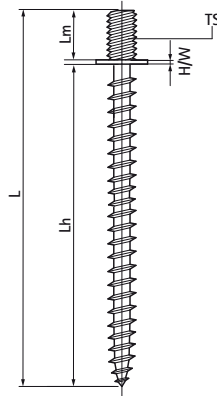

Walraven Houtschroef met Schroefdraad Model M7B

(K4011)

Bevestiging aan muur of plafond

Voordelen & kenmerken

- materiaal: staal
- elektrolytisch verzinkt
- steek M7 x 1 mm

Productnummer	Schroefdraad maat	Totale hoogte	Totale breedte	Totale lengte	Lengte houtdraad	Lengte metrische draad
Referentie letter	TS	H	W	L	Lh	Lm
Eenheid beschrijving		mm	mm	mm	mm	mm
6353740	M7x1.0	9	9	40	33	5,5
6353750	M7x1.0	9	9	50	43	5,5
6353760	M7x1.0	9	9	60	53	5,5
6353770	M7x1.0	9	9	70	63	5,5
6353780	M7x1.0	9	9	80	73	5,5