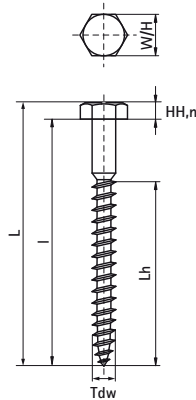

Walraven Zeskanthoutdraadschroef

(K4560)

voor wand- en plafondaansluitingen

Voordelen & kenmerken

- materiaal: staal
- elektrolytisch verzinkt

Productnummer	Houtdraad diameter	Lengte houtdraad	Lengte	Maat schroevendraaier type	Nominale kop hoogte	Totale hoogte	Totale breedte	Totale lengte
Referentie letter	Tdw	Lh	L	Drive	HH,n	H	W	L
Eenheid beschrijving	mm	mm	mm		mm	mm	mm	mm
6183809	8	55	90	WAF13	5	13	13	96,5
6183810	8	60	100	WAF13	5	13	13	106,5
6183812	8	75	120	WAF13	5	13	13	126,5
6193006	10	35	60	WAF17	7	17	17	67
6193008	10	50	80	WAF17	7	17	17	87
6193010	10	60	100	WAF17	7	17	17	107