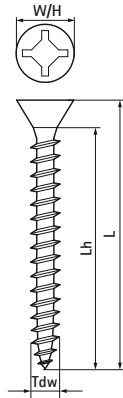

Walraven Spaanplaatschroef

(K4565)

voor wand- en plafondaansluitingen

Voordelen & kenmerken

- verzonken kop met kruisgleuf
- materiaal: staal
- elektrolytisch verzinkt, geel gepassiveerd

Productnummer	Houtdraad diameter	Lengte houtdraad	Maat schroevendraaier type	Nominale kop hoogte	Totale hoogte	Totale breedte	Totale lengte
<i>Referentie letter</i>	<i>Tdw</i>	<i>Lh</i>	<i>Drive</i>	<i>HH,n</i>	<i>H</i>	<i>W</i>	<i>L</i>
<i>Eenheid beschrijving</i>	<i>mm</i>	<i>mm</i>		<i>mm</i>	<i>mm</i>	<i>mm</i>	<i>mm</i>
6185506044	5	57,5	PZ2	2,5	10	10	60
6185606044	6	57	PZ2	3	12	12	60
6185405054	4	48	PZ2	2	8	8	50
6185505054	5	47,5	PZ2	2,5	10	10	50