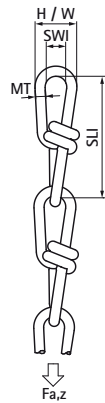

Walraven Victorketting (DIN 5686)

(K5010)

Om op te hangen

Voordelen & kenmerken

- volgens DIN 5686
- Niet gebruiken voor het tillen van lasten, het vastzetten van mensen of het slingeren
- Materiaal: staal
- Elektrolytisch verzinkt

| Productnummer | Totale lengte | Materiaal dikte | Lengte inwendige schakel | Breedte inwendige schakel | Max. toegestane belasting Faz | Totale hoogte | Totale breedte |
|----------------------|---------------|-----------------|--------------------------|---------------------------|-------------------------------|---------------|----------------|
| Referentie letter | L | MT | SLI | SWI | Fa,z | H | W |
| Eenheid beschrijving | mm | mm | mm | mm | N | mm | mm |
| 0912022 | 30.000 | 2,00 | 28 | 5 | 320 | 9 | 9 |
| 0912030 | 30.000 | 2,80 | 39 | 6 | 600 | 12 | 12 |