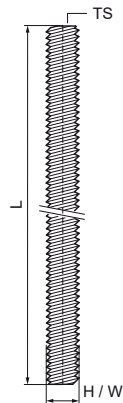

Walraven Draadeind

(K5505)

Voor schroefdraadverbindingen, hangers en binders

Voordelen & kenmerken

- volgens DIN 976-1
- materiaal: staal, sterkteklasse 4.8
- elektrolytisch verzinkt
- Draad met een hoek van 60° biedt de beste prestaties
- M10 en M12 getest op brandveiligheid volgens EN 1363-1

Productnummer	Norm / standaard	Schroefdraad maat	Totale lengte	Totale hoogte	Totale breedte
Referentie letter		TS	L	H	W
Eenheid			mm	mm	mm
6313802	DIN 976-1	M8	25	8	8
6313803	DIN 976-1	M8	30	8	8
6313804	DIN 976-1	M8	40	8	8
6313805	DIN 976-1	M8	50	8	8
6313806	DIN 976-1	M8	60	8	8
6313807	DIN 976-1	M8	70	8	8
6313808	DIN 976-1	M8	80	8	8
6313809	DIN 976-1	M8	90	8	8
6313810	DIN 976-1	M8	100	8	8
6313812	DIN 976-1	M8	120	8	8
6313815	DIN 976-1	M8	150	8	8
6313818	DIN 976-1	M8	180	8	8
6313820	DIN 976-1	M8	200	8	8
6323002	DIN 976-1	M10	25	10	10
6323004	DIN 976-1	M10	40	10	10
6323005	DIN 976-1	M10	50	10	10
6323006	DIN 976-1	M10	60	10	10
6323009	DIN 976-1	M10	90	10	10
6323012	DIN 976-1	M10	120	10	10
6323015	DIN 976-1	M10	150	10	10