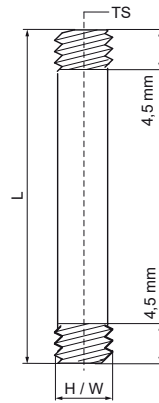

## Walraven Draadafstandstift

(K5520)

Voor schroefdraadverbindingen

### Voordelen & kenmerken

- Voor bevestiging van beugels op muurplaten of pluggen met binnendraad
- materiaal: staal
- elektrolytisch verzinkt

Productnummer	Schroefdraad maat	Totale lengte	Totale hoogte	Totale breedte
Referentie letter	TS	L	H	W
Eenheid beschrijving		mm	mm	mm
6413258	M8	25	8	8