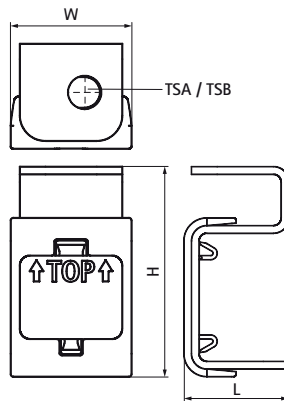

### Voordelen & kenmerken

- Voor het verbinden van 2 buitendraad draadeinden
- verticale nastelling mogelijk
- Materiaal: staal 1.0226
- sendzimir verzinkt

Productnummer	Schroefdraad geslacht A	Schroefdraad maat A	Schroefdraad geslacht B	Schroefdraad maat B	Totale hoogte	Totale breedte	Totale lengte	Max. toegestane belasting F <sub>a,z</sub>
Referentie letter	TGA	TSA	TGB	TSB	H	W	L	F <sub>a,z</sub>
Eenheid beschrijving					mm	mm	mm	N
6455008	Vrouwelijke draad	M8	Vrouwelijke draad	M8	41	24	21	2.250
6455010	Vrouwelijke draad	M10	Vrouwelijke draad	M10	41	30	21	3.590