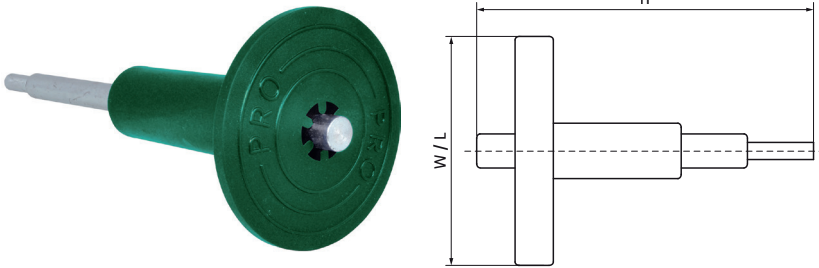

## Walraven WDI1 Zetgereedschap

(L0325)

voor installatie van WDI1 insteekankers

### Voordelen & kenmerken

- Handbeschermingselement voor veiligere installaties
- materiaal: staal, kunststof
- Elektrolytisch verzinkt

Productnummer	Voor draadmaat	Totale hoogte	Totale breedte	Totale lengte
Referentie letter	fts	H	W	L
Eenheid beschrijving		mm	mm	mm
6902106	M6	210	90	90
6902108	M8	210	90	90
6902110	M10	210	90	90
6902112	M12	210	90	90
6902116	M16	210	90	90