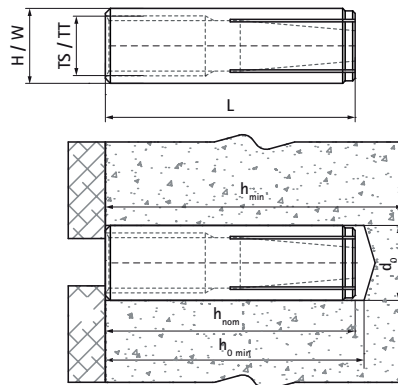

Walraven Messing Muurplug

(L0520)

standaard messing expansieanker

Voordelen & kenmerken

- Verminderde ankerlengte vereist minder boren
- Voor gebruik met standaard metrische bouten en draadstangen
- Geen zetgereedschap vereist
- Gekarteld buitenoppervlak zorgt voor een betere grip en is bestand tegen rotatie in het gat
- materiaal: messing
- corrosiebestendig

Productnummer	Schroefdraad maat	Schroefdraad type	Totale hoogte	Totale breedte	Totale lengte	Diameter boorgat	Min. diepte boorgat	Standaard inbeddiepte	Min. dikte ondergrond
Referentie letter	TS	TT	H	W	L	d0	h0 min	hnom	hmin
Eenheid beschrijving			mm	mm	mm	mm	mm	mm	mm
6107007	M7x1.0	Metrisch	10	10	27,5	10	35	≥ 28	100