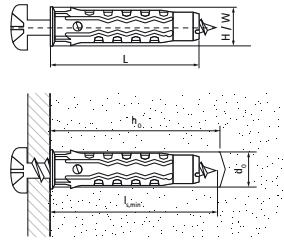

Walraven WUP Uni Plug

(L0707)

standaard universeel anker voor alle typen ondergronden

Voordelen & kenmerken

- Hoge belastbaarheid
- Kan worden gebruikt met houtschroeven, spaanplaatschroeven en sommige metrische bouten
- Geschikt voor diverse ondergronden
- Schuift gemakkelijk in gaten
- Geen wegglijden in diepe gaten dankzij de kraag
- Zet zich niet voortijdig uit
- Weerstaat rotatie in gaten
- Geschikt voor diverse toepassingen: planken, wandkasten, sanitaire bevestigingen
- materiaal: hoge kwaliteit PA6 polyamide

Productnummer	Totale lengte	Min. schroefdiepte	Diameter boorgat	Diepte boorgat	Totale hoogte	Totale breedte
<i>Referentie letter</i>	<i>L</i>	<i>ls,min</i>	<i>d0</i>	<i>h0</i>	<i>H</i>	<i>W</i>
<i>Eenheid beschrijving</i>	<i>mm</i>	<i>mm</i>	<i>mm</i>	<i>mm</i>	<i>mm</i>	<i>mm</i>
61007212	60	64	12	80	15	15
61007210	50	54	10	70	12	12
61007208	40	44	8	50	10	10
61007206	30	34	6	40	8	8