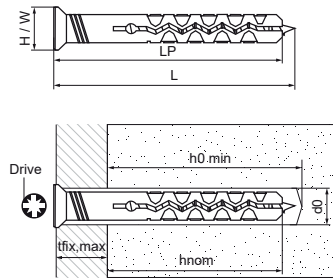

## Walraven WNP Nagelplug

(L0718)

Eenvoudig te installeren hamerslaganker

### Voordelen & kenmerken

- gemakkelijk en snel te installeren
- voorgemonteerd
- lange expansiezone zorgt voor stabiliteit
- Kan worden aangepast of gedemonteerd
- materiaal: staal
- materiaal: hoge kwaliteit PA6 polyamide
- elektrolytisch verzinkt
- Type ondergrond: beton, metselwerk, rots, steen, kalkzandsteen, natuursteen