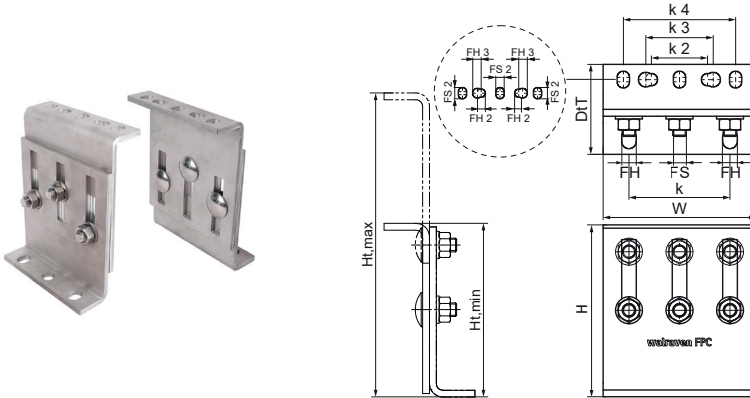

Walraven RVS Vastpunt Console FPC

(M1902)

voor montage van bevestigingspunten

Voordelen & kenmerken

- Flexibel te gebruiken console voor grote krachten (afhankelijk van de situatie, gedetailleerd ontwerp door onze afdeling Project Engineering)
- Kan worden gebruikt als leiding verbindingsstuk in combinatie met 2 of 3 zware beugels type HD700 of HD500 Zwart
- aandraaimoment van 75 Nm voor de bevestigingsmoeren van de console
- Geschikt voor binnen- en buitentoeepassingen
- Materiaal: RVS A4 (1.4401/AISI 316)

Productnummer	Minimale hoogte	Maximale hoogte	Max. toegestane belasting Faz	Max. toegestane belasting Fay	Max. toegestane belasting Fax	Bevestigingsleuf	Bevestigingsgat	Hart-tot-hart afstand	Bevestigingsleuf 2	Bevestigingsgat 2	Bevestigingsgat 3	Hart tot hart afstand 2	Hart tot hart afstand 3	Hart tot hart afstand 4	Totale breedte	Totale hoogte	Totale diepte
Referentie letter	Ht,min	Ht,max	Fa,z	Fa,y	Fa,x	FS	FH	k	FS 2	FH 2	FH 3	k 2	k 3	k 4	W	H	Dt
Eenheid beschrijving	mm	mm	N	N	N	mm	mm	mm	mm	mm	mm	mm	mm	mm	mm	mm	mm
6697206	153	268	14.300	11.500	3.200	15x13	13	90	15x11	11	13	50	60	100	136	153	86,5