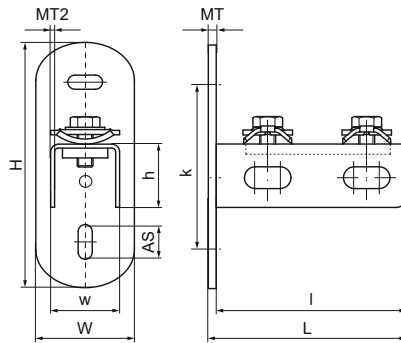

Walraven RapidRail® RVS Muurplaat

(M2710)

bevestiging aan wand, vloer of plafond

Voordelen & kenmerken

- Flexibele muurplaat voor rails
- voor bevestiging aan wand, vloer of plafond
- de rail kan naar keuze met de sleuf naar onderen of naar opzij gemonteerd worden
- Geschikt voor rail WM1, 15, 2
- Met voorgemonteerde Walraven RapidRail® schuifmoer(en) voor een snelle bevestiging en houdt de montage op zijn plaats voordat deze definitief wordt vastgedraaid
- Materiaal: RVS 1.4401/1.4404 (A4) - EN10088, AISI 316/316L; veer(en) van POM (polyoxymethyleen), blauw (volgens RAL 5015)

Productnummer	Voor railtype	Totale hoogte	Totale breedte	Totale lengte	Breedte	Hoogte	Lengte	Hart-tot-hart afstand	Verankeringsleuf	Materiaal dikte	Materiaal dikte 2	Max. toegestane belasting Faz
Referentie letter		H	W	L	w	h	l	k	AS	MT	MT 2	F _{0,z}
Eenheid beschrijving		mm	mm	mm	mm	mm	mm	mm	mm	mm	mm	N
6617210	30x15, 30x30	123	50	100	35	32	96	83	23.5x11	4,00	2	2.850