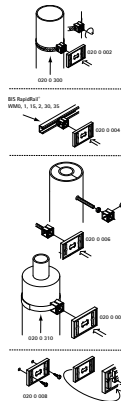

Walraven IKS-2000® Tekstkaarthouder

(N3005)

voor het labelen van installaties

Voordelen & kenmerken

- Individuele leidingidentificatie volgens norm
- Tekstkaarthouders met klikeffect voor gebruik in combinatie met losse bedrukte tekstkaarten
- Bevestiging van tekstkaarthouders met roestvrijstalen montageband (0200300) of met klittenband (0200310)
- Materiaal: montagekubus van PA (polyamide - nylon6); tekstkaarthouder van PP (polypropyleen)
- temperatuurbestendigheid van -15 °C tot +80 °C

Productnummer	Model	Kleur	Totale hoogte	Totale breedte	Totale diepte
<i>Referentie letter</i>			<i>H</i>	<i>W</i>	<i>DtT</i>
<i>Eenheid beschrijving</i>			<i>mm</i>	<i>mm</i>	<i>mm</i>
0200002	Voor gebruik met ophangband	Groen	58	89,3	34
0200006	Voor gebruik met klittenband	Groen	58	89,3	34
0200008	Voor gebruik met lijm of schroeven	Groen	58	89,3	9,8
0200040	Alleen transparante hoes	Transparant	53,5	85,1	2