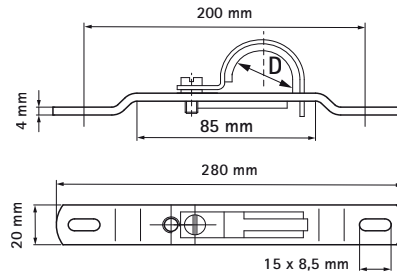

Walraven Spuitstukbevestiging (enkel)

(00505)

Bevestiging voor verdeelunits

Voordelen & kenmerken

- materiaal: staal
- elektrolytisch verzinkt
- Geluidsisolerende inlage van natuurrubber, zwart
- Geluidsisolerende voering volgens DIN 4109

Productnummer	Buisdiameter (Imperial)	Bevestigingsleuf	Hart-tot-hart afstand	Materiaal dikte	Totale hoogte	Totale breedte	Totale diepte
Referentie letter	<i>D</i>	<i>FS</i>	<i>k</i>	<i>MT</i>	<i>H</i>	<i>W</i>	<i>DtT</i>
Eenheid beschrijving	-	<i>mm</i>	<i>mm</i>	<i>mm</i>	<i>mm</i>	<i>mm</i>	<i>mm</i>
3944001	3/4	15x6,5	133,5	4,00	42	159	20
3944002	1	15x6,5	133,5	4,00	46	159	20
3944007	1 1/2	15x6,5	133,5	4,00	45	159	20