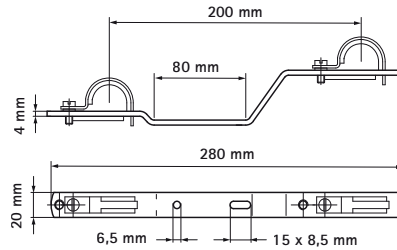

### Voordelen & kenmerken

- materiaal: staal
- elektrolytisch verzinkt
- Geluidsisolerende inlage van natuurrubber, zwart
- Geluidsisolerende voering volgens DIN 4109

Productnummer	Buisdiameter (Imperial)	Bevestigingsgat	Bevestigingsleuf	Hart tot hart afstand 2	Materiaal dikte	Totale hoogte	Totale breedte	Totale diepte
Referentie letter	D	FH	FS	k 2	MT	H	W	D <sub>T</sub>
Eenheid beschrijving	"	mm	mm	mm	mm	mm	mm	mm
3944021	3/4	6,5	15x8,5	200	4,00	74	280	20
3944027	1 1/2	6,5	15x8,5	200	4,00	77	278	20