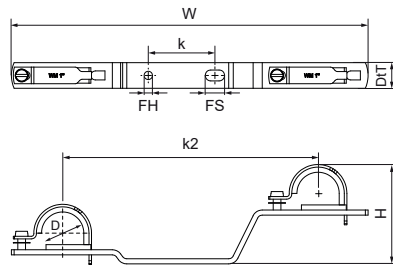

Walraven Spuitstukbevestiging T (dubbel)

(00507)

Voordelen & kenmerken

Productnummer	Buisdiameter (Imperial)	Bevestigingsgat	Bevestigingsleuf	Hart-tot-hart afstand	Hart tot hart afstand 2	Totale hoogte	Totale breedte	Totale diepte
Referentie letter	D	FH	FS	k	k 2	H	W	DtT
Eenheid beschrijving	"	mm	mm	mm	mm	mm	mm	mm
3943227	3/4	6,5	15x8,5	52	199	74	278	20