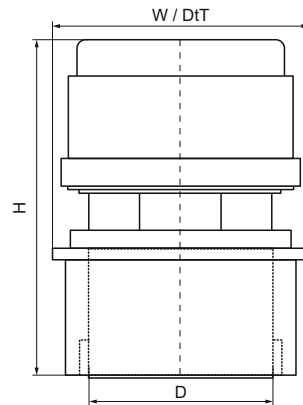

McAlpine Ventapipe Jr.

(X3005)

Luchttoevoerkleppen

Voordelen & kenmerken

- Geschikt voor 1 afvoerunit
- Geschikt voor mof, T-stuk, enz., diameter 32, 40 en 50 mm
- Capaciteit: 0,5 l/s
- Materiaal: ABS
- Kleur: grijs (32,40mm)
- Kleur: wit (50mm).

Productnummer	Buitendiameter buis	Type aansluiting	Stroomcapaciteit	Kleur	Totale hoogte	Totale breedte	Totale diepte
Referentie letter	<i>D</i>	<i>CT</i>			<i>H</i>	<i>W</i>	<i>DtT</i>
Eenheid	<i>mm</i>				<i>mm</i>	<i>mm</i>	<i>mm</i>
0055100	32 - 40	Gelijmde hoes	0,5	Grijs	75	55	55
0055110	50	Gelijmde hoes	0,5	Wit	70	42	84