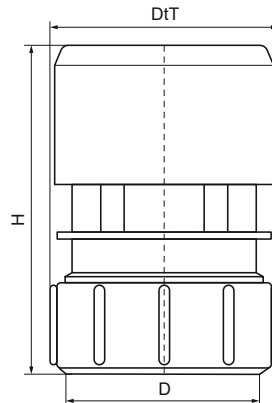

McAlpine Ventapipe 25

(X3010)

Luchttoevoerkleppen

Voordelen & kenmerken

- Geschikt voor 3 afvoerunits
- verticaal plaatsen
- Netto luchtopening: ca. 420mm²
- Compressieverbinding
- Capaciteit: 3,0 l/s
- Materiaal: ABS
- Kleur: grijs

Productnummer	Buitendiameter buis	Type aansluiting	Stroomcapaciteit	Kleur	Totale hoogte	Totale breedte	Totale diepte
Referentie letter	D	CT			H	W	DtT
Eenheid	mm				mm	mm	mm
0055150	40	Compressiering	3	Grijs	83	60	60