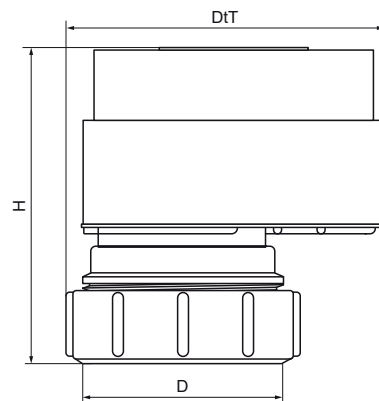

McAlpine Ventapipe 50

(X3015)

Luchttoevoerleppen

Voordelen & kenmerken

- Geschikt voor 1 wooneenheid
- excentrisch plaatsen is mogelijk
- Netto luchtopening: ca. 1.600 mm²
- Compressieverbinding
- Capaciteit: 14,2 l/s
- Materiaal: ABS
- Kleur: grijs

Productnummer	Buitendiameter buis	Type aansluiting	Stroomcapaciteit	Kleur	Totale hoogte	Totale breedte	Totale diepte
Referentie letter	<i>D</i>	<i>CT</i>			<i>H</i>	<i>W</i>	<i>DtT</i>
Eenheid	<i>mm</i>				<i>mm</i>	<i>mm</i>	<i>mm</i>
0055200	50	Compressiering	14,2	Grijs	97	90	95