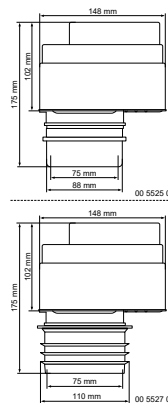

McAlpine Ventapipe 100

(X3020)

Luchttoevoerleppen

Voordelen & kenmerken

- Geschikt voor gebouwen met max. 6 verdiepingen
- Netto luchtopening: ca. 5.500mm²
- Aansluiting: rubberen huls
- Capaciteit: 47,2 l/s
- Materiaal: ABS
- Kleur: grijs

Productnummer	Buitendiameter buis	Type aansluiting	Stroomcapaciteit	Kleur	Totale hoogte	Totale breedte	Totale diepte
Referentie letter	D	CT			H	W	DtT
Eenheid	mm				mm	mm	mm
0055250	75 - 88	Schuifhuls	47,2	Grijs	175	147,5	147,5
0055270	75 - 110	Schuifhuls	47,2	Grijs	161	160	160