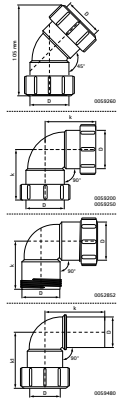

McAlpine Bocht

voor afwatering

(X5005)

Voordelen & kenmerken

- Geschikt voor perfect leggen van leidingen
- Bochten van 45 of 90 graden
- materiaal: polypropyleen (PP)
- kleur: wit

Productnummer	Type aansluiting	Nominale diameter aansluiting	Type aansluiting 2	Nominale diameter aansluiting 2	Hoek	Totale hoogte	Totale breedte	Totale diepte
<i>Referentie letter</i>	<i>CT</i>	<i>NDC</i>	<i>CT2</i>	<i>NDC2</i>	<i>a</i>	<i>H</i>	<i>W</i>	<i>DtT</i>
<i>Eenheid</i>					<i>°</i>	<i>mm</i>	<i>mm</i>	<i>mm</i>
0059250	Compressiering	1 1/2"	Compressiering	1 1/2"	90	95	58	95
0059480	Compressiering	1 1/2"	Schuifhuks	1 1/2"	90	96	60	89