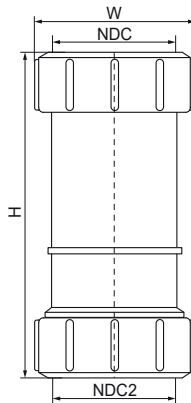

### Voordelen & kenmerken

- Geschikt voor het aansluiten van 2 leidingen
- 2 keer aansluitfitting
- Materiaal: polypropyleen (PP)
- kleur: wit

Productnummer	Type aansluiting	Nominale diameter aansluiting	Type aansluiting 2	Nominale diameter aansluiting 2	Totale hoogte	Totale breedte	Totale diepte
<i>Referentie letter</i>	<i>CT</i>	<i>NDC</i>	<i>CT2</i>	<i>NDC2</i>	<i>H</i>	<i>W</i>	<i>DtT</i>
<i>Eenheid</i>					<i>mm</i>	<i>mm</i>	<i>mm</i>
0059230	Compressiering	DN 32	Compressiering	DN 32	50	60	122
0059280	Compressiering	DN 40	Compressiering	DN 40	60	60	130