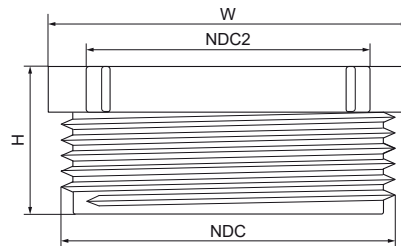

McAlpine Verloopring Buiten/Binnen

(X5055)

verloopstukken

Voordelen & kenmerken

- Geschikt voor het verkleinen van binnendraad
- Geschikt om buitendraad te vergroten
- Materiaal: polypropyleen (PP)
- kleur: wit

Productnummer	Type aansluiting	Nominale diameter aansluiting	Type aansluiting 2	Nominale diameter aansluiting 2	Totale hoogte	Totale breedte	Totale diepte
Referentie letter	CT	NDC	CT2	NDC2	H	W	DtT
Eenheid					mm	mm	mm
0059500	Cilindrische buitendraad BSPP-G (ISO 228-1)	1¼"	Cilindrische binnendraad BSPP-G (ISO 228-1)	1"	19	50	50
0059550	Cilindrische buitendraad BSPP-G (ISO 228-1)	1½"	Cilindrische binnendraad BSPP-G (ISO 228-1)	1¼"	21	54	54
0059570	Cilindrische buitendraad BSPP-G (ISO 228-1)	2"	Cilindrische binnendraad BSPP-G (ISO 228-1)	1½"	39	64	64