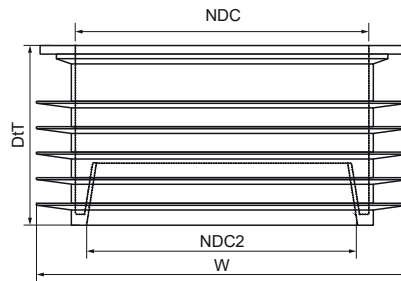

## McAlpine Verloopring WC-afvoer

(X5090)

voor wc's

### Voordelen & kenmerken

- Geschikt om de afvoer van het toilet aan te sluiten op een afvoerleiding
- materiaal: EPDM
- kleur: zwart

Productnummer	Nominale diameter aansluiting	Nominale diameter aansluiting 2	Totale hoogte	Totale breedte	Totale diepte
Referentie letter	NDC	NDC2	H	W	DtT
Eenheid			mm	mm	mm
0050801	DN 100	DN 100	111,5	111,5	129