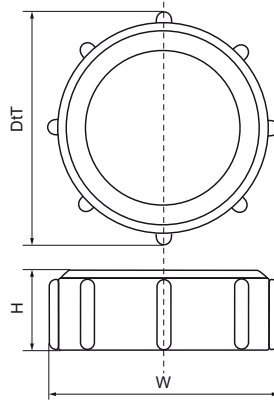

McAlpine Uitlaatwartelmoer

(X5535)

voor afwatering

Voordelen & kenmerken

- Geschikt om leidingen met elkaar te verbinden
- Kan worden gebruikt met O-ring of compressiering
- Materiaal: polypropyleen (PP)
- kleur: wit

Productnummer	Totale hoogte	Totale breedte	Totale diepte
Referentie letter	H	W	DtT
Eenheid	mm	mm	mm
0059810	21	52	52
0059860	21	58	58