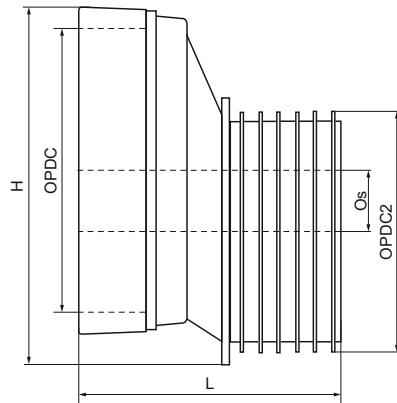

## McAlpine WC-afvoeraansluiting WC10

(X6505)

voor wc's

### Voordelen & kenmerken

- Geschikt om de afvoer van het toilet aan te sluiten op een afvoerleiding
- Offset 40mm
- materiaal: polypropyleen (PP)
- kleur: wit

Productnummer	Lengte - Bereik	Totale hoogte	Totale breedte	Totale lengte	Buisdiameter aansluiting	Lengte
Referentie letter	LR	H	W	L	OPDC	I
Eenheid	mm	mm	mm	mm	mm	mm
0050804	125	178	138	115	90 - 110	125