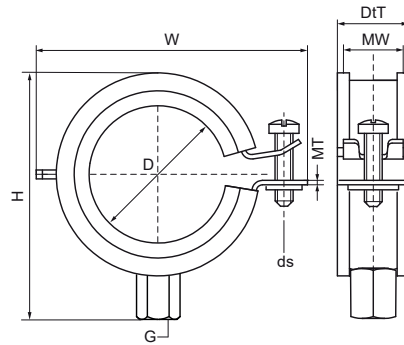

Walraven BISMAT® Flash (M8/M10)

(A0505)

Voor stalen, koperen, gietijzeren en kunststof (meerlagen) leidingen

Voordelen & kenmerken

- Eénschroefsbeugel
- met Walraven BISMAT® Flash Snelsluiting
- beugel eenvoudig met één hand te sluiten
- De borgschroef kan zonder gereedschap worden vastgezet
- materiaal: staal
- elektrolytisch verzinkt
- Geluidsisolerende voering volgens DIN 4109
- Geruisloze installatie door soft-closing sluiting zonder gereedschap
- reduceert geluidsdoorslag volgens ISO 3822-1 tot 23 dB(A)
- getest op brandveiligheid

EPD

Productnummer	Buitendiameter DN buis	Buisdiameter (Imperial)	Aansluitdraad	Materiaal breedte	Materiaal dikte	Schroefmaat	Totale hoogte	Totale breedte	Totale diepte	Goedkeuringen	Max. toegestane belasting Faz	
Referentie letter	D	D	D	G	MW	MT	ds	H	W	DtT		Fa,z
Eenheid	mm		"		mm	mm		mm	mm	mm		N
3374018	15 - 18	DN 10	3/8	M8/M10	20	1,00	M6	46	47	25	ETA, RAL-GZ 655/B, RAL-GZ 656, CE, ITB (KOT), ISO 3822-1, EPD	500
3374023	20 - 23	DN 15	1/2	M8/M10	20	1,00	M6	51	52	25	ETA, RAL-GZ 655/B, RAL-GZ 656, CE, ITB (KOT), ISO 3822-1, EPD	500
3374028	25 - 28	DN 20	3/4	M8/M10	20	1,00	M6	56	57	25	ETA, RAL-GZ 655/B, RAL-GZ 656, CE, ITB (KOT), ISO 3822-1, EPD	500
3374035	32 - 35	DN 25	1	M8/M10	20	1,00	M6	63	64	25	ETA, RAL-GZ 655/B, RAL-GZ 656, CE, ITB (KOT), ISO 3822-1, EPD	500
3374043	40 - 43	DN 32	1 1/4	M8/M10	20	1,25	M6	71	72	25	ETA, RAL-GZ 655/B, RAL-GZ 656, CE, ITB (KOT), ISO 3822-1, EPD	700
3374051	48 - 51	DN 40	1 1/2	M8/M10	20	1,25	M6	79	80	25	ETA, RAL-GZ 655/B, RAL-GZ 656, CE, ITB (KOT), ISO 3822-1, EPD	700
3374056	53 - 56	-	-	M8/M10	20	1,25	M6	84	85	25	ETA, RAL-GZ 655/B, RAL-GZ 656, CE, ITB (KOT), ISO 3822-1, EPD	700
3374063	57 - 63	DN 50	2	M8/M10	20	1,25	M6	90	91	25	ETA, RAL-GZ 655/B, RAL-GZ 656, CE, ITB (KOT), ISO 3822-1, EPD	700