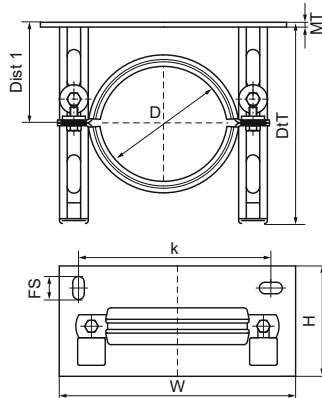

Walraven Standleidingconsole

(A3005)

Voor standleidingen

Voordelen & kenmerken

- Eéndelige consoleset met Walraven BISMAT® SL Geleidingsbeugel
- Spanningsvrij bevestigen tijdens traploze aanpassing
- materiaal: staal
- elektrolytisch verzinkt
- Geluidsisolerende voering volgens DIN 4109

Productnummer	Buitendiameter buis	DN	Hart-tot-hart afstand	Bevestigingssleuf	Afstand 1	Materiaal dikte	Totale hoogte	Totale breedte	Totale diepte	Max. toegestane belasting Fay
Referentie letter	D	D	k	FS	Dist 1	MT	H	W	DtT	F _{a,y}
Eenheid	mm		mm	mm	mm	mm	mm	mm	mm	N
4323070	78	DN 70	144	23x13	100	5,00	100	189	210	3.000
4323080	83	DN 80	149	23x13	100	5,00	100	194	210	3.000
4323100	110	DN 100	174	23x13	100	5,00	100	219	210	3.000
4323125	135	DN 125	201	23x13	100	5,00	100	246	210	3.000
4323150	160	DN 150	224	23x13	100	5,00	100	269	210	3.000
4323200	210	DN 200	274	23x13	125	5,00	100	319	210	3.000